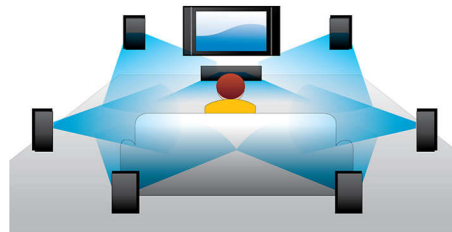

Dolby TrueHD und DTS-HD MA

DTS-HD Master Audio und Dolby TrueHD liefern feinsten 7.1 Sound von Ihren Blu-ray Discs. Die Audiowiedergabe ist praktisch nicht zu unterscheiden vom Studio-Master. So hören Sie das, was Sie der Regisseur hören lassen wollte. DTS-HD Master Audio und Dolby TrueHD vervollständigen Ihr hochauflösendes Home Entertainment.