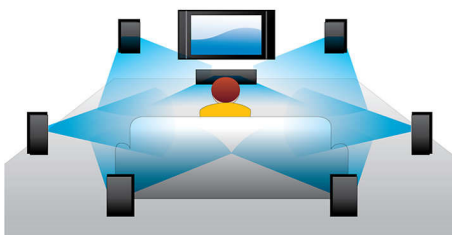

PHILIPS

Besonderheiten

3D Blu-ray Disc-Wiedergabe

Full HD 3D vermittelt die das Gefühl von Tiefe für ein einzigartiges, echtes Kinoerlebnis zu Hause. Für das linke und rechte Auge werden in 1920 x 1080 Full HD-Qualität separate Bilder aufgenommen und mit hoher Geschwindigkeit abwechselnd auf dem Bildschirm abgespielt. Wenn Sie das Bild betrachten, verwenden Sie eine spezielle Brille, bei der die rechte und linke Linse so geöffnet und geschlossen werden, dass ein alternatives Bild synchron angezeigt wird. So entsteht ein Full HD 3D-Fernseherlebnis.

Dolby TrueHD und DTS-HD MA

DTS-HD Master Audio und Dolby TrueHD liefern feinsten 7.1 Sound von Ihren Blu-ray Discs. Die Audiowiedergabe ist praktisch nicht zu unterscheiden vom Studio-Master. So hören Sie das, was Sie der Regisseur hören lassen wollte. DTS-HD Master Audio und Dolby TrueHD vervollständigen Ihr hochauflösendes Home Entertainment.