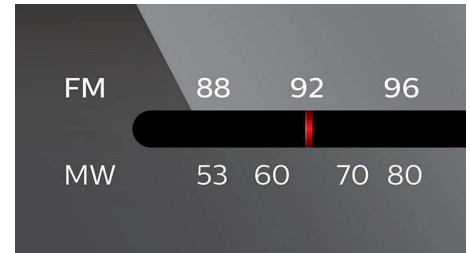

CD Shuffle/Repeat

Dank der Funktion "Shuffle/Repeat" (Zufallswiedergabe/Wiederholen) müssen Sie Ihre Musik nie wieder ständig in derselben Reihenfolge hören. Nachdem Sie Ihre Musik auf den Player geladen haben, müssen Sie nur noch einen der zwei Modi auswählen, und schon werden die einzelnen Titel in einer jeweils unterschiedlichen Reihenfolge wiedergegeben. Genießen Sie jedes Mal, wenn Sie den Player verwenden, ein anderes und einzigartiges Musikerlebnis.

20 CD-Titel programmierbar

Über die CD-Programmierungsfunktion können Sie Ihre Lieblingstitel in der gewünschten Reihenfolge wiedergeben.

CD-Player CD-Player

UKW/MW-Tuner

UKW/MW-Stereotuner (AM)

Line-In-Anschluss Line-In-Anschluss