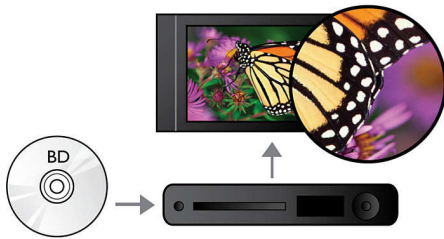

Mehr hören

- Dolby TrueHD für hochauflösenden 7.1 Surround Sound

Mehr sehen

- DVD Video-Upscaling auf 1080p über HDMI für Bilder in annähernder HD-Qualität
- Blu-ray Disc-Wiedergabe für gestochen scharfe Bilder in Full HD, 1080p
- 1080p bei 24 Bilder/Sek. für kinogleiche Bilder
- DivX Ultra für eine noch bessere Wiedergabe von DivX-Mediendateien

PHILIPS

Besonderheiten

Wiedergabe von Blu-ray Discs

Blu-ray Discs können hochauflösende Daten wie Fotos mit einer Auflösung von 1920 x 1080, die für hochauflösende Bilder steht, speichern. Szenen werden zum Leben erweckt, indem Details hervorstechen, Bewegungen flüssig werden und Bilder kristallklar sind. Blu-ray bietet zudem unkomprimierten Surround-Sound – so wird Ihr Klangerlebnis unglaublich wirklichsgetreu. Die hohe Speicherkapazität von Blu-ray Discs ermöglicht auch den Einbau interaktiver Funktionen. Nahtlose Navigation während der Wiedergabe und andere spannende Funktionen wie Pop-up-Menüs bringen eine neue Dimension in das Home Entertainment.

Dolby TrueHD

Dolby TrueHD bietet 7.1-Kanäle des besten Sounds von Ihren Blue-ray-Discs. Die Audiowiedergabe ist praktisch nicht zu unterscheiden vom Studio-Master. So hören Sie das, was Sie laut Hersteller hören sollten. Dolby TrueHD vervollständigt ihr

hochauflösendes Home Entertainment Erlebnis.

BD-Live (Profil 2.0)

BD-Live eröffnet Ihnen neue Möglichkeiten in der Welt des High Definition. Erhalten Sie aktuelle Inhalte, indem Sie einfach Ihren Blu-ray Disc-Player mit dem Internet verbinden. Es erwarten Sie interessante Neuigkeiten wie exklusive Downloads, Live-Events, Live-Chats, Spiele und Online-Shopping. Nutzen Sie High Definition optimal mit Blu-ray Disc-Wiedergabe und BD-Live.