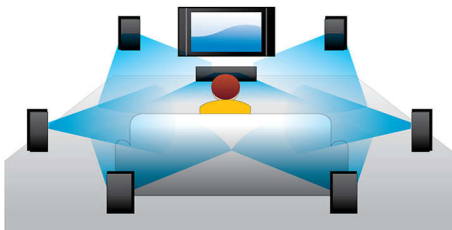

PHILIPS

Besonderheiten

Wiedergabe von Blu-ray Discs

Blu-ray Discs können hochauflösende Daten wie Fotos mit einer Auflösung von 1920 x 1080, die für hochauflösende Bilder steht, speichern. Szenen werden zum Leben erweckt, indem Details hervorstechen, Bewegungen flüssig werden und Bilder kristallklar sind. Blu-ray bietet zudem unkomprimierten Surround-Sound – so wird Ihr Klangerlebnis unglaublich wirklichsgetreu. Die hohe Speicherkapazität von Blu-ray Discs ermöglicht auch den Einbau interaktiver Funktionen. Nahtlose Navigation während der Wiedergabe und andere spannende Funktionen wie Pop-up-Menüs bringen eine neue Dimension in das Home Entertainment.

Dolby TrueHD

Dolby TrueHD bietet 7.1-Kanäle des besten Sounds von Ihren Blue-ray-Discs. Die Audiowiedergabe ist praktisch nicht zu unterscheiden vom Studio-Master. So hören Sie das, was Sie laut Hersteller hören sollten. Dolby TrueHD vervollständigt ihr

hochauflösendes Home Entertainment Erlebnis.

BD-Live (Profil 2.0)

BD-Live eröffnet Ihnen neue Möglichkeiten in der Welt des High Definition. Erhalten Sie aktuelle Inhalte, indem Sie einfach Ihren Blu-ray Disc-Player mit dem Internet verbinden. Es erwarten Sie interessante Neuigkeiten wie exklusive Downloads, Live-Events, Live-Chats, Spiele und Online-Shopping. Nutzen Sie High Definition optimal mit Blu-ray Disc-Wiedergabe und BD-Live.