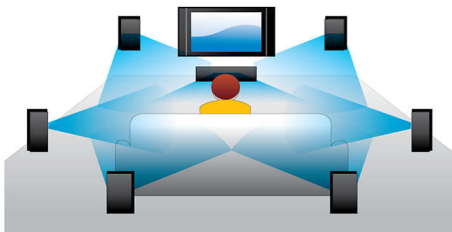

PHILIPS

Besonderheiten

Wiedergabe von Blu-ray Discs

Blu-ray Discs können hochauflösende Daten wie Fotos mit einer Auflösung von 1920 x 1080, die für hochauflösende Bilder steht, speichern. Szenen werden zum Leben erweckt, indem Details hervorstechen, Bewegungen flüssig werden und Bilder kristallklar sind. Blu-ray bietet zudem unkomprimierten Surround-Sound – so wird Ihr Klangerlebnis unglaublich wirklichkeitsgetreu. Die hohe Speicherkapazität von Blu-ray Discs ermöglicht auch den Einbau interaktiver Funktionen. Nahtlose Navigation während der Wiedergabe und andere spannende Funktionen wie Pop-up-Menüs bringen eine neue Dimension in das Home Entertainment.

Dolby TrueHD

Dolby TrueHD bietet 7.1-Kanäle des besten Sounds von Ihren Blue-ray-Discs. Die Audiowiedergabe ist praktisch nicht zu unterscheiden vom Studio-Master. So hören Sie das, was Sie laut Hersteller hören sollten. Dolby TrueHD vervollständigt ihr

hochauflösendes Home Entertainment Erlebnis.

BD-Live (Profil 2.0)

BD-Live eröffnet Ihnen neue Möglichkeiten in der Welt des High Definition. Erhalten Sie aktuelle Inhalte, indem Sie einfach Ihren Blu-ray Disc-Player mit dem Internet verbinden. Es erwarten Sie interessante Neuigkeiten wie exklusive Downloads, Live-Events, Live-Chats, Spiele und Online-Shopping. Nutzen Sie High Definition optimal mit Blu-ray Disc-Wiedergabe und BD-Live.