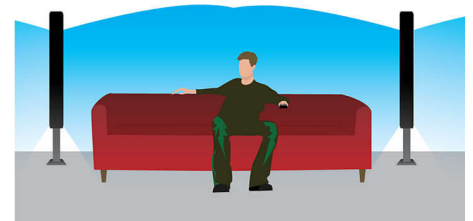

Tower-Lautsprecher in voller Höhe

Tower-Lautsprecher in voller Höhe für einen noch beeindruckenderen Sound