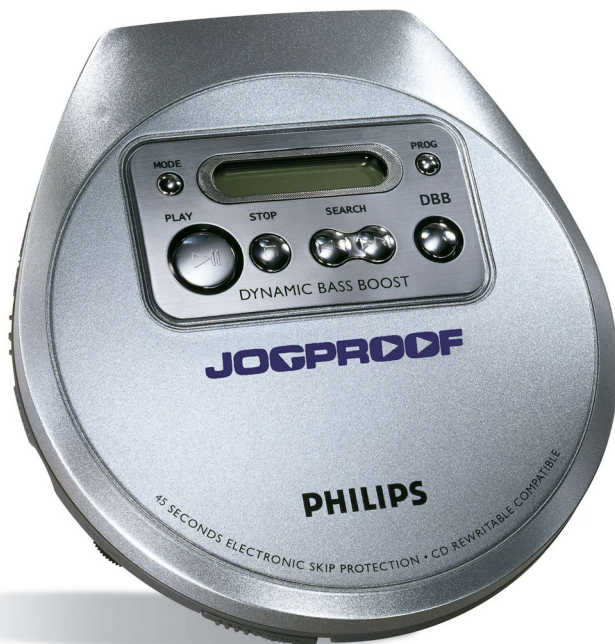

Philips
Tragbarer CD-Player

AX2301

Stoßfest

Mit seinem einfachen Bedienkonzept für tragbare Musik werden Sie den AX2301 CD-Player lieben. Er bietet vielseitige CD-Wiedergabe, ununterbrochenen Musikgenuss und alle Funktionen, die Sie unterwegs brauchen, in einem attraktiven metallsilberfarbenen Design.

Für alle Discstypen

- Gibt CD, CD-R und CD-RW wieder

Stoßfest

- ESP für erschütterungsfreie Wiedergabe unterwegs

Verbesserte Bassleistung

- Sorgt bei jeder Lautstärke für optimale Bässe

PHILIPS

Besonderheiten

Digital Dynamic Bass Boost

Digital Dynamic Bass Boost ermöglicht bei hoher Lautstärke eine maximale Bassverstärkung ohne Verzerrung und sorgt bei niedriger Lautstärke für eine maximale Bassverstärkung, ohne die tiefsten Bassfrequenzen zu beeinträchtigen. Ein fortschrittliches elektronisches System überwacht ständig die Lautstärke- und Basspegel. Es berechnet jeweils die Pegel, bei

Anschlüsse

- Gleichspannungseingang: 4,0 mm, 4,5 V, Centre +
- Line-Ausgang: 3,5 mm
- Kopfhörer: 3,5 mm

Komfort

- Displaytyp: LCD
- Anzeige: Batteriestatus, CD-Funktionen, DBB, ESP, Betriebsdauer; Zeit; Uhrzeit, Titel