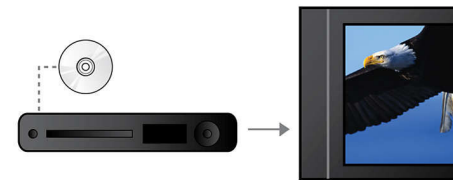

Alle Formate

Geben Sie praktisch alle Discs wieder, ob CDs, (S)VCDs, DVDs, DVD+R, DVD-R, DVD+RW oder DVD-RW. Erleben Sie die unschlagbare Flexibilität und den Komfort der Wiedergabe aller Ihrer Discmedien auf nur einem Gerät.