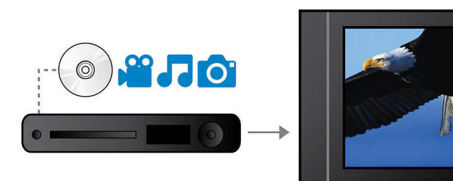

Alle Formate

Geben Sie praktisch jedes gewünschte Medienformat wieder, ob WMV, DivX, WMA, MP3 oder High Definition JPEG. Erleben Sie

den unschlagbaren Komfort der hohen Wiedergabekompatibilität und den Luxus der Wiedergabe von Mediendateien auf Ihrem Fernseher oder Home Entertainment-System – ganz bequem in Ihrem Wohnzimmer.