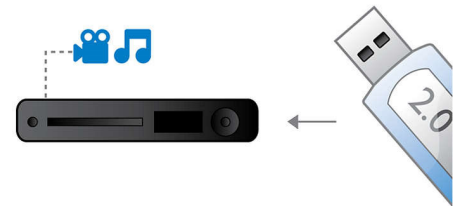

Alle Formate

Geben Sie praktisch alle Discs wieder, ob CDs, (S)VCDs, DVDs, DVD+R, DVD-R, DVD+RW oder DVD-RW. Erleben Sie die unschlagbare Flexibilität und den Komfort der Wiedergabe aller Ihrer Discmedien auf nur einem Gerät.

Alle Formate

Geben Sie praktisch jedes gewünschte Medienformat wieder, ob WMV, DivX, WMA, MP3 oder High Definition JPEG. Erleben Sie

den unschlagbaren Komfort der hohen Wiedergabekompatibilität und den Luxus der Wiedergabe von Mediendateien auf Ihrem Fernseher oder Home Entertainment-System – ganz bequem in Ihrem Wohnzimmer.

High-Speed-USB 2.0-Verbindung

Die universelle serielle Schnittstelle, kurz USB genannt, ist ein Standardprotokoll für den problemlosen Anschluss von PCs, Peripheriegeräten und Unterhaltungselektronik. High-Speed USB-Geräte haben eine Datenübertragungsrate von bis zu 480 Mbit/s, im Gegensatz zu den 12 Mbit/s des ursprünglichen USB-Standards. Mit der High-Speed USB 2.0-Verbindung müssen Sie lediglich Ihr USB-Gerät anschließen, den Film, den Musiktitel oder das Foto auswählen und die Wiedergabe starten.