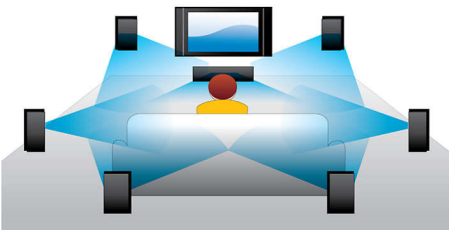

Dolby TrueHD und DTS-HD MA

DTS-HD Master Audio und Dolby TrueHD liefern feinsten 7.1 Sound von Ihren Blu-ray Discs. Die Audiowiedergabe ist praktisch nicht zu unterscheiden vom Studio-Master. So hören Sie das, was Sie der Regisseur hören lassen wollte. DTS-HD Master Audio und Dolby

TrueHD vervollständigen Ihr hochauflösendes Home Entertainment.