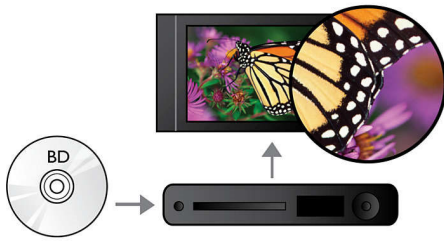

Philips
Blu-ray Disc-Player

BDP7300

Verblüffen Sie Ihre Sinne mit HD-Audio und -Video

Genießen Sie das prickelnde Gefühl der High Definition Bilder des BDP7300. Erleben Sie jedes Detail, seidenweiche Bildübergänge und lebendige Farben mit x.v.Color. Genießen Sie auch Ihre DVD-Sammlung mit Upscaling auf 1080p mit HDMI.

Mehr hören

- Dolby TrueHD und DTS-HD MA für HD 7.1 Surround Sound

Mehr sehen

- DVD Video-Upscaling auf 1080p über HDMI für Bilder in annähernder HD-Qualität
- Blu-ray Disc-Wiedergabe für gestochen scharfe Bilder in Full HD, 1080p
- 1080p bei 24 Bilder/Sek. für kinogleiche Bilder
- DivX Ultra für eine noch bessere Wiedergabe von DivX-Mediendateien

Mehr genießen

- Genießen Sie all Ihre Filme und Ihre Musik von CDs und DVDs
- EasyLink zur Steuerung aller HDMI-CEC-Geräte über eine einzige Fernbedienung
- High-Speed-USB 2.0 zur Wiedergabe von Videos/Musik von USB-Flashlaufwerken
- Genießen Sie mit BD-Live (Profil 2.0) Blu-ray-Bonusmaterial im Internet
- Mit AVCHD können Sie die HD-Videos von Ihrem Camcorder auf dem Fernseher genießen

PHILIPS

Besonderheiten

Wiedergabe von Blu-ray Discs

Blu-ray Discs können hochauflösende Daten wie Fotos mit einer Auflösung von 1920 x 1080, die für hochauflösende Bilder steht, speichern. Szenen werden zum Leben erweckt, indem Details hervorstechen, Bewegungen flüssig werden und Bilder kristallklar sind. Blu-ray bietet zudem unkomprimierten Surround-Sound – so wird Ihr Klangerlebnis unglaublich wirklichkeitsgetreu. Die hohe Speicherkapazität von Blu-ray Discs ermöglicht auch den Einbau interaktiver Funktionen. Nahtlose Navigation während der Wiedergabe und andere spannende Funktionen wie Pop-up-Menüs bringen eine neue Dimension in das Home Entertainment.