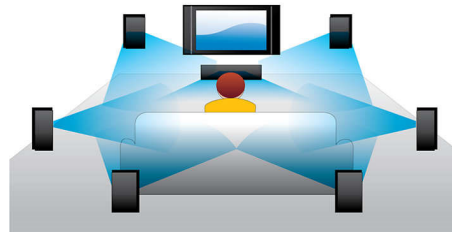

PHILIPS

Besonderheiten

Untertitelverschiebung

Die Untertitelverschiebung ist eine Funktion, mit der Benutzer die Position von Filmuntertiteln auf dem Bildschirm eines Fernsehers oder Computers bequem verändern können. Mit der Fernbedienung können die Untertitel auf dem Bildschirm nach oben und unten verschoben werden. Auf Breitbildgeräten, z. B. 21:9 Cinema-Fernsehern und Projektoren, werden Untertitel manchmal abgeschnitten. Um diese besser lesen zu können, muss der Benutzer das Bildschirmformat anpassen, was der Idee von Breitbildgeräten widerspricht. Mit der Untertitelverschiebung kann das optimale Bildschirmformat beibehalten werden, während die Untertitel ideal auf dem Bildschirm positioniert sind.

Wiedergabe von Blu-ray Discs

Blu-ray Discs können hochauflösende Daten wie Fotos mit einer Auflösung von 1920 x 1080, die für hochauflösende Bilder steht, speichern. Szenen werden zum Leben erweckt, indem Details hervorstechen, Bewegungen flüssig werden und Bilder kristallklar sind. Blu-ray bietet zudem unkomprimierten Surround-Sound – so wird Ihr Klangerlebnis unglaublich

wirklichkeitsgetreu. Die hohe Speicherkapazität von Blu-ray Discs ermöglicht auch den Einbau interaktiver Funktionen. Nahtlose Navigation während der Wiedergabe und andere spannende Funktionen wie Pop-up-Menüs bringen eine neue Dimension in das Home Entertainment.

Dolby TrueHD

Dolby TrueHD bietet 7.1-Kanäle des besten Sounds von Ihren Blue-ray-Discs. Die Audiowiedergabe ist praktisch nicht zu unterscheiden vom Studio-Master. So hören Sie das, was Sie laut Hersteller hören sollten. Dolby TrueHD vervollständigt ihr hochauflösendes Home Entertainment Erlebnis.