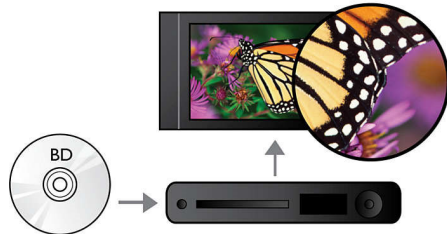

PHILIPS

Besonderheiten

Untertitelverschiebung

Die Untertitelverschiebung ist eine Funktion, mit der Benutzer die Position von Filmuntertiteln auf dem Bildschirm eines Fernsehers oder Computers bequem verändern können. Mit der Fernbedienung können die Untertitel auf dem Bildschirm nach oben und unten verschoben werden. Auf Breitbildgeräten, z. B. 21:9 Cinema-Fernsehern und Projektoren, werden Untertitel manchmal abgeschnitten. Um diese besser lesen zu können, muss der Benutzer das Bildschirmformat anpassen, was der Idee von Breitbildgeräten widerspricht. Mit der Untertitelverschiebung kann das optimale Bildschirmformat beibehalten werden, während die Untertitel ideal auf dem Bildschirm positioniert sind.

Wiedergabe von Blu-ray Discs

Blu-ray Discs können hochauflösende Daten wie Fotos mit einer Auflösung von 1920 x 1080, die für hochauflösende Bilder steht, speichern. Szenen werden zum Leben erweckt, indem Details hervorstechen, Bewegungen flüssig werden und Bilder kristallklar sind. Blu-ray bietet zudem unkomprimierten Surround-Sound – so wird Ihr Klangerlebnis unglaublich

wirklichkeitsgetreu. Die hohe Speicherkapazität von Blu-ray Discs ermöglicht auch den Einbau interaktiver Funktionen. Nahtlose Navigation während der Wiedergabe und andere spannende Funktionen wie Pop-up-Menüs bringen eine neue Dimension in das Home Entertainment.