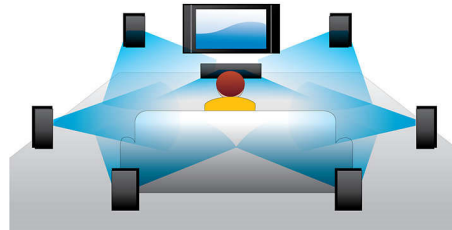

Dolby TrueHD

Dolby TrueHD bietet besten Sound von Ihren Blu-ray Discs. Die Audiowiedergabe ist praktisch nicht zu unterscheiden vom Studio-Master. So hören Sie das, was Sie laut Hersteller hören sollten. Dolby TrueHD vervollständigt ihr hochauflösendes Home Entertainment Erlebnis.

Dolby Digital DTS 2.0

Dolby Digital DTS 2.0 für das ultimative Filmerlebnis