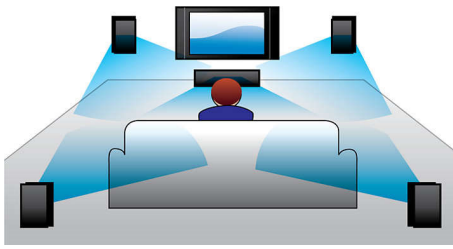

Philips
Sistema Home Theater
DVD

DivX Ultra

HTS3100

Vivi al massimo le tue esperienze

con effetto audio surround

Questo sistema Home Entertainment elegante, compatto e completamente digitale riproduce praticamente tutti i dischi con l'elevata qualità dell'audio multicanale Dolby, DTS o SACD. Rilassati e immergiti completamente nei film e nella musica comodamente a casa tua.

Installazione facile e veloce

- Connettori Easy-fit™ con codice colori per semplificare l'installazione

Prestazioni audio e video straordinarie

- Suono surround DTS, DolbyDigital e ProLogic II
- Elaborazione video a 12 bit/108 Mhz per immagini nitide e realistiche
- Impianto di altoparlanti ad ampio spettro per un'esperienza audio reale

PHILIPS

In evidenza

DTS, DolbyDigital e ProLogic II

Il decoder incorporato DTS e Dolby Digital elimina la necessità di un decoder esterno poiché è in grado di elaborare tutte le informazioni dei sei canali audio per garantire un audio surround potente, naturale ed estremamente realistico. Dolby Pro Logic II offre cinque canali di elaborazione surround da qualsiasi sorgente stereo.

Elaborazione video 12 bit/108 Mhz

Video DAC a 12 bit è un convertitore da digitale ad analogico che mantiene inalterata la

qualità dell'immagine originale. È in grado di riprodurre fedelmente ombre particolari e morbide gradazioni di colore che rendono l'immagine estremamente vivace e naturale. I limiti del normale DAC a 10 bit sono evidenti quando si utilizzano schermi di grandi dimensioni e proiettori.