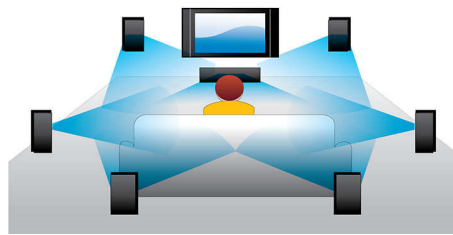

Dolby TrueHD

Dolby TrueHD bietet besten Sound von Ihren Blu-ray Discs. Die Audiowiedergabe ist praktisch nicht zu unterscheiden vom Studio-Master. So hören Sie das, was Sie laut Hersteller hören sollten. Dolby TrueHD vervollständigt ihr hochauflösendes Home Entertainment Erlebnis.

Dolby Digital DTS 2.0

Dolby Digital DTS 2.0 für das ultimative Filmerlebnis