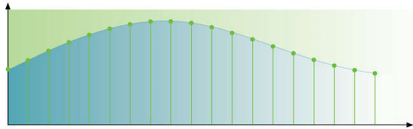

Besonderheiten

192 kHz/24 Bit Audio-DAC

192 KHz Upsampling erlaubt eine unverfälschte Wiedergabe des Originals. Kombiniert mit einer 24 Bit-Auflösung bleiben somit mehr Informationen des Originals erhalten. Der reproduzierte Klang ist dadurch wesentlich voller.