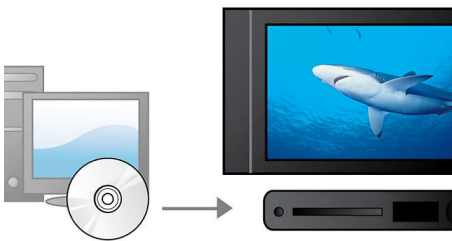

Einfache Bedienung

- USB Direct für Fotos und Musik von USB-Flash-Laufwerken

PHILIPS

Besonderheiten

192 kHz/24 Bit Audio-DAC

192 KHz Upsampling erlaubt eine unverfälschte Wiedergabe des Originals. Kombiniert mit einer 24 Bit-Auflösung bleiben somit mehr Informationen des Originals erhalten. Der reproduzierte Klang ist dadurch wesentlich voller.

Analoge und digitale Audioausgänge

Hochwertige Ausgänge für Analog- und Digital-Audio

DivX-zertifiziert

Mit DivX-Unterstützung können Sie DivX-kodierte Videos ganz bequem in Ihrem Wohnzimmer genießen. Das Medienformat DivX ist eine MPEG4-basierte Technologie zur Videokomprimierung, mit deren Hilfe große Dateien, z. B. Filme, Trailer oder Musikvideos auf Datenträgern, wie CD-R/RW und aufnahmefähigen DVDs gespeichert werden.

DivX Ultra-zertifiziert

Mit DivX-Unterstützung können Sie DivX-kodierte Videos ganz bequem in Ihrem Wohnzimmer genießen. Das Medienformat DivX ist eine MPEG4-basierte Technologie zur Videokomprimierung, mit deren Hilfe große Dateien, z. B. Filme, Trailer oder Musikvideos, auf Datenträgern wie CD-R/RW und aufnahmefähigen DVDs gespeichert werden. DivX Ultra verbindet DivX-Wiedergabe mit tollen Funktionen wie integrierten Untertiteln, mehreren Synchronsprachen, mehreren Spuren und Menüs in einem bequemen Dateiformat.