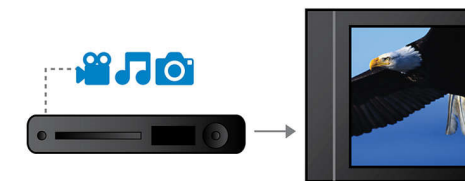

Alle Formate

Geben Sie praktisch jedes gewünschte Medienformat wieder, ob DivX, MP3, WMA oder JPEG. Erleben Sie den unschlagbaren Komfort der hohen Wiedergabekompatibilität und den Luxus der Wiedergabe von Mediendateien auf Ihrem Fernseher oder Home Entertainment-System – ganz bequem in Ihrem Wohnzimmer.