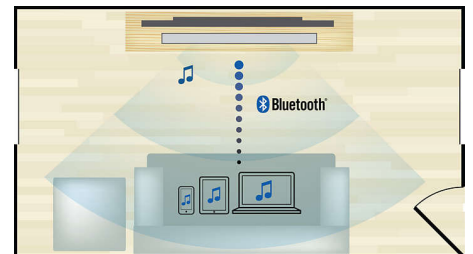

500 W Leistung (RMS)

500 W Leistung (RMS) liefern großartigen Sound für Filme und Musik

Integriertes WiFi

Dank eingebautem WiFi können Sie über die Verbindung Ihres Home Entertainment-Systems mit Ihrem Heimnetzwerk eine große Auswahl von populären Online-Diensten nutzen. Sie können einige der besten Websites für Filme, Bilder, Infotainment und andere Inhalte, die an Ihren Fernsehbildschirm angepasst sind, genießen.

Crystal Clear Sound

Crystal Clear Sound für hervorragende Klarheit und eine realistische Darstellung

Abspielen und Aufladen Ihres iPods/iPhones

Genießen Sie Ihre Lieblingsmusik beim Aufladen Ihres iPods/iPhones! Verbinden Sie Ihren iPod/Ihr iPhone einfach über das USB-Kabel mit dem USB-Anschluss des Home Entertainment-Systems. Es lädt Ihren iPod/Ihr iPhone während der Wiedergabe auf. So können Sie Ihre Musik genießen, ohne sich darum zu sorgen, dass der Akku Ihres Apple-Geräts leer werden könnte.

HDMI x 2

Genießen Sie 3D-Wiedergabe in Überlebensgröße und kristallklaren 5.1- oder 7.1-Sound, indem Sie einfach den Audio-HDMI x 2-Anschluss mit Ihrem nicht-3D-fähigen AV-Empfänger verbinden.

Kabellose Bluetooth-Übertragung