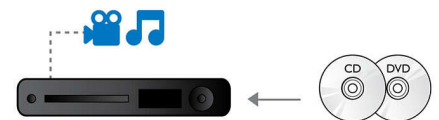

Filme und Musik genießen

Genießen Sie all Ihre Filme und Ihre Musik von CDs und DVDs

BONUS VIEW