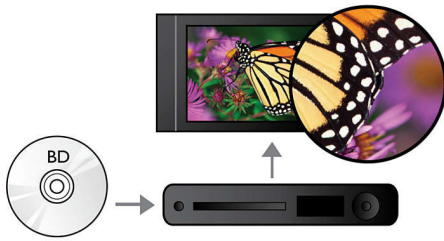

Besonderheiten

Wiedergabe von Blu-ray Discs

Blu-ray Discs können hochauflösende Daten wie Fotos mit einer Auflösung von 1920 x 1080, die für hochauflösende Bilder steht, speichern. Szenen werden zum Leben erweckt, indem Details hervorstechen, Bewegungen flüssig werden und Bilder kristallklar sind. Blu-ray bietet zudem unkomprimierten Surround-Sound – so wird Ihr Klangerlebnis unglaublich wirklichkeitstreu. Die hohe Speicherkapazität von Blu-ray Discs ermöglicht auch den Einbau interaktiver Funktionen. Nahtlose Navigation während der Wiedergabe und andere spannende Funktionen wie Pop-up-Menüs bringen eine neue Dimension in das Home Entertainment.