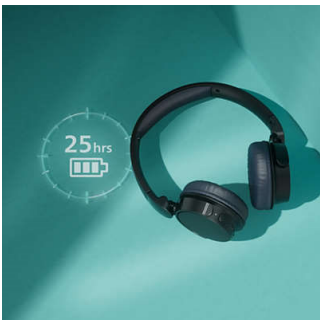

Fino a 25 ore di riproduzione

Con un'autonomia di riproduzione fino a 25 ore, queste cuffie wireless ti faranno compagnia durante

l'ascolto di tantissime playlist. Si ricaricano completamente in sole 2 ore tramite USB-C e una ricarica rapida di 15 minuti ti darà energia sufficiente per continuare ad ascoltare musica per un'altra ora.

Connessione Bluetooth stabile

La connettività Bluetooth avanzata ti offre una connessione più stabile per uno streaming senza interruzioni. Potrai connetterti a due dispositivi Bluetooth (iOS o Android) contemporaneamente. Ascolta la tua playlist oppure il tuo podcast preferito senza interruzioni e senza fastidiosi cali dell'audio.

Chiamate nitide

La tua voce sarà forte e chiara durante le chiamate. Un microfono dedicato cattura l'audio della voce mentre un algoritmo di riduzione del rumore riduce il rumore di fondo del mondo che ti circonda.

Design pieghevole e compatto

Porta le tue cuffie sempre con te. Non riuscirai più a fare a meno di queste cuffie wireless over ear eleganti, dalle colorazioni opache e dal design pieghevole. I cuscinetti si piegano completamente e ruotano verso l'interno per riporli facilmente in tasca o in borsa.

Pratico pulsante multifunzione

Un pratico pulsante multifunzione sul cuscinetto destro ti consente di gestire le chiamate o di controllare la riproduzione e il volume. Se stai guardando video o film, puoi utilizzare il pulsante di accensione per attivare un'impostazione a bassa latenza.

App Philips Headphones

Puoi utilizzare la nostra app di supporto per attivare Dynamic Bass o attivare l'impostazione a bassa latenza durante la visione di video. È disponibile anche una gamma di stili audio predefiniti: "Voice" è ideale per i podcast! Hai dimenticato di spegnere le cuffie? Imposta il timer sull'app per spegnerle automaticamente.

Il suono caratteristico di Philips

Dalla musica ai podcast, l'ascolto sarà sempre piacevole! Queste cuffie wireless con driver da 32 mm sono ottimizzate per il Philips sound e ti offrono un audio avvolgente e naturale, con bassi profondi, qualunque cosa tu voglia ascoltare.

Potente driver al neodimio da 32 mm

Potenti driver al neodimio da 32 mm

Eleganti colorazioni opache

Eleganti colorazioni opache

Ricarica rapida di 15 minuti

Una ricarica rapida di 15 minuti offre 1 ora di riproduzione

Specifiche

Audio

- Gamma di frequenza: 20 - 20.000 Hz
- Diametro altoparlante: 32 mm
- Impedenza: 32 Ohm
- Potenza in ingresso massima: 20 mW
- Sensibilità: 112 dB (1 kHz)
- Tipo di driver: Dinamico

Connettività

- Versione Bluetooth: 5,3
- Profili Bluetooth: A2DP, AVRCP, HFP
- Distanza massima: Fino a 10 m
- Connessione multipoint
- Tipo di trasmissione wireless: Bluetooth

Scatola esterna

- Numero di confezioni consumatori: 3
- GTIN: 1 48 95229 13972 2

Funzioni utili

- Tipo di comandi: a pulsante

Assorbimento