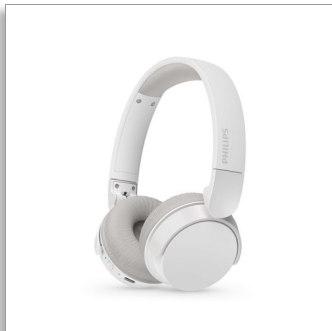

Philips
Cuffie wireless over ear

Cuffie auricolari leggere
Audio naturale. Bassi dinamici
Fino a 25 ore di riproduzione
Chiamate nitide

TAH3209WT

Leggere, confortevoli, pieghevoli e incredibilmente belle!

Queste cuffie over ear wireless, estremamente confortevoli e incredibilmente belle, sono le compagne ideali per le tue attività quotidiane. Sono dotate di un audio eccezionale e di Dynamic Bass per bassi più profondi anche a basso volume. Inoltre, ti consentono di attivare un'impostazione per una latenza ridotta durante la riproduzione video.

Cuffie over ear wireless: comfort e stile

- Così leggere e comode da poterle indossare per ore
- Audio eccezionale anche a basso volume con bassi dinamici
- Potenti driver al neodimio da 32 mm
- Fino a 25 ore di riproduzione. Ricarica USB-C
- Eleganti colorazioni opache

Semplicità quotidiana

- Connessione multipoint Bluetooth stabile
- Chiamate nitide. Comunicazione senza interruzioni
- Design portatile e compatto
- Pratico pulsante multifunzione sul cuscinetto destro
- Una ricarica rapida di 15 minuti offre 1 ora di riproduzione