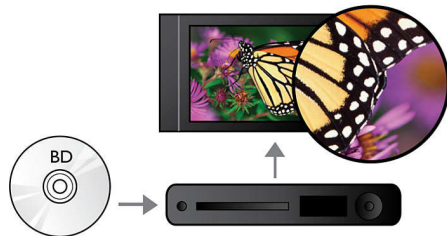

Philips
Blu-ray Disc-Player

BDP7500BL

Design und Leistung in reinster Form

Genießen Sie mit dem BDP7500 ein unglaubliches Kinoerlebnis. Sein Gehäuse besteht aus echtem Aluminium und er garantiert ein perfektes Audio- und Videoerlebnis. Er erweckt nicht nur Ihre Filme und Musik zum Leben, er bietet außerdem hohen Komfort dank eleganter Berührungssensoren-Steuerung.

PHILIPS

Besonderheiten

Untertitelverschiebung

Die Untertitelverschiebung ist eine Funktion, mit der Benutzer die Position von Filmuntertiteln auf dem Bildschirm eines Fernsehers oder Computers bequem verändern können. Mit der Fernbedienung können die Untertitel auf dem Bildschirm nach oben und unten verschoben werden. Auf Breitbildgeräten, z. B. 21:9 Cinema-Fernsehern und Projektoren, werden Untertitel manchmal abgeschnitten. Um diese besser lesen zu können, muss der Benutzer das Bildschirmformat anpassen, was der Idee von Breitbildgeräten widerspricht. Mit der Untertitelverschiebung kann das optimale Bildschirmformat beibehalten werden, während die Untertitel ideal auf dem Bildschirm positioniert sind.

Wiedergabe von Blu-ray Discs

Blu-ray Discs können hochauflösende Daten wie Fotos mit einer Auflösung von 1920 x 1080, die für hochauflösende Bilder steht, speichern. Szenen werden zum Leben erweckt, indem Details hervorstechen, Bewegungen flüssig werden und Bilder kristallklar sind. Blu-ray bietet zudem unkomprimierten Surround-Sound – so wird

Ihr Klangerlebnis unglaublich wirklichkeitsgetreu. Die hohe Speicherkapazität von Blu-ray Discs ermöglicht auch den Einbau interaktiver Funktionen. Nahtlose Navigation während der Wiedergabe und andere spannende Funktionen wie Pop-up-Menüs bringen eine neue Dimension in das Home Entertainment.