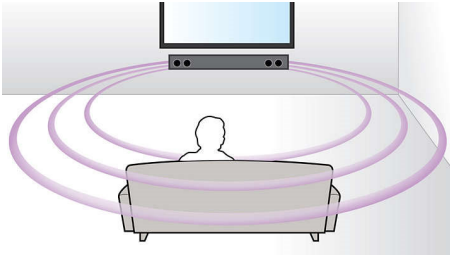

Besonderheiten

Virtual Surround Sound

Philips Virtual Surround Sound liefert über weniger als fünf Lautsprecher einen satten und unvergesslichen Surround Sound. Hoch entwickelte Algorithmen bilden die Klangmerkmale originalgetreu nach, die in einer idealen 5.1-Kanal-Umgebung vorkommen. Jede hochwertige Stereoquelle kann in realistischen Mehrkanal-Surround Sound verwandelt werden. Sie benötigen keine zusätzlichen Lautsprecher, Kabel oder Lautsprecherständer, um ein raumfüllendes Klangerlebnis zu genießen.