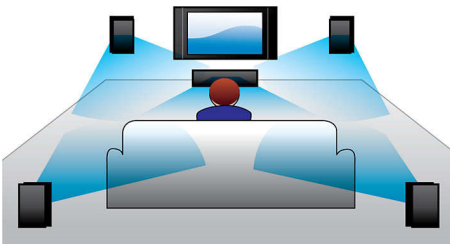

Dolby TrueHD und DTS-HD

Dolby TrueHD und DTS-HD Master Audio Essential liefern optimalen Sound von Ihren Blu-ray Discs. Die Audiowiedergabe ist praktisch nicht zu unterscheiden vom Studio-Master. So hören Sie das, was Sie der Regisseur hören lassen wollte. Dolby TrueHD und DTS-HD Master Audio Essential vervollständigen Ihr hochauflösendes Home Entertainment-Erlebnis.