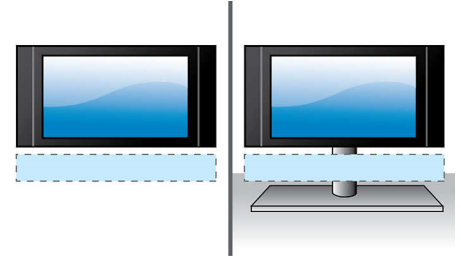

Flexible Positionierung

Genießen Sie die Vielseitigkeit dieses Home Entertainment-Systems, und positionieren Sie es an einem beliebigen Ort. Egal, ob Sie das System auf einem Fernsehfuß oder Tisch aufstellen bzw. an der Wand befestigen, es sieht einfach sensationell aus und funktioniert kinderleicht. Sie können das Aussehen Ihres Heims nun selbst bestimmen und trotzdem ein unglaubliches Home Entertainment-Erlebnis genießen.