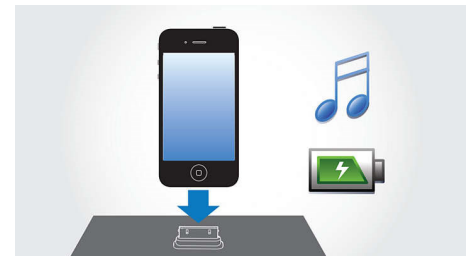

großes Hantieren in die Dockingstation und genießen Sie einfach Ihre Musik.

Abschirmungstechnologie

Abschirmungstechnologie blockiert Störungen durch Mobiltelefone

mit 8 W RMS Gesamtausgangsleistung
mit 8 W RMS Gesamtausgangsleistung

Kompaktes Design

Kompaktes Design mit minimalem Platzbedarf für jeden Lebensstil

Abspielen und Aufladen Ihres iPods/iPhones

Genießen Sie Ihre MP3-Lieblingsmusik, während Sie Ihr iPhone bzw. Ihren iPod laden! Die Dockingstation ermöglicht die direkte Verbindung des iPhones/iPods mit dem Docking-Entertainment-System, sodass Sie Ihre Lieblingsmusik mit erstklassigem Sound genießen können. Außerdem wird das iPhone bzw. der iPod während der Wiedergabe geladen, sodass sie sich nicht um den Akkuladezustand sorgen müssen. Solange sich das tragbare Gerät in der Dockingstation befindet, wird es automatisch geladen.