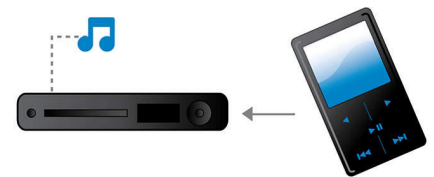

MP3 Link

MP3 Link ermöglicht die Wiedergabe von MP3-Dateien direkt von Ihrem tragbaren Media Player auf Ihr Home Entertainment-System. Verbinden Sie einfach Ihren tragbaren MP3-Player mit der integrierten MP3 Link-Buchse, und genießen Sie Ihre MP3-Musik in der erstklassigen Soundqualität des Philips Home Entertainment-Systems. MP3 Link ermöglicht Ihnen den Genuss Ihrer tragbaren Musik in aller Gemütlichkeit.