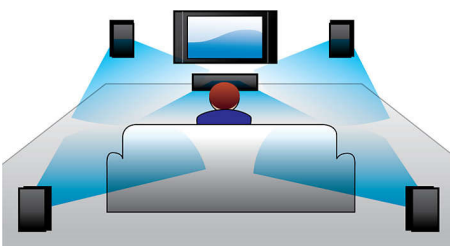

Dolby TrueHD und DTS-HD

Dolby TrueHD und DTS-HD Master Audio Essential liefern optimalen Sound von Ihren Blu-ray Discs. Die Audiowiedergabe ist praktisch nicht zu unterscheiden vom Studio-Master. So hören Sie das, was Sie der Regisseur

hören lassen wollte. Dolby TrueHD und DTS-HD Master Audio Essential vervollständigen Ihr hochauflösendes Home Entertainment-Erlebnis.