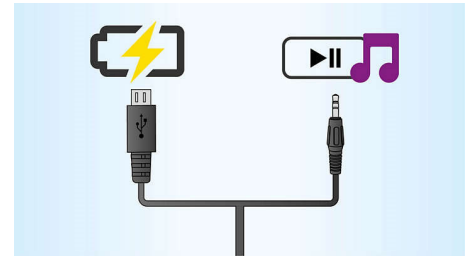

Entwickelt für unterwegs

- Wiederaufladbarer Akku für die standortungebundene Musikwiedergabe

PHILIPS

Besonderheiten

Integrierter, wiederaufladbarer Akku

Geben Sie Musik zu jeder Zeit und überall laut wieder. Dank des integrierten Akkus können Sie Ihre persönliche Musik ohne Kabelgewirr und die umständliche Suche nach einer Steckdose genießen. Erleben Sie jetzt großartige Musik mit dank hohem Tragekomfort.

Ein Kabel für Aufladung und Wiedergabe

Dieser Philips Lautsprecher enthält ein Kabel zum Aufladen des Akkus und zur Aux-In-Musikwiedergabe. Kein Kabelsalat mehr und Signalqualität ohne Kompromisse.

Hervorragender Sound