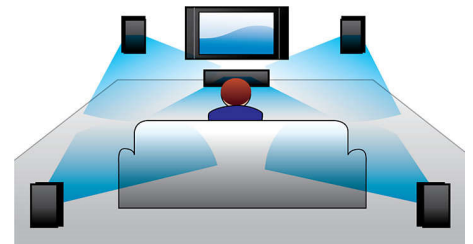

Kabellose Bluetooth-Übertragung

Kabellose Musikübertragung von Ihren Musikgeräten über Bluetooth

NFC-Technologie

Koppeln Sie Bluetooth-Geräte mit der One-Touch NFC-Technologie (Near Field Communications) durch eine einfache

Berührung. Berühren Sie das NFC-fähige Smartphone oder Tablet im NFC-Bereich eines Lautsprechers, um diesen einzuschalten, die Bluetooth-Kopplung zu starten und mit der Musikübertragung zu beginnen.

Dolby Digital und Pro Logic II

Durch einen integrierten Dolby Digital Decoder entfällt die Notwendigkeit eines externen Decoders, da alle sechs Audiodatenkanäle intern verarbeitet werden, um ein Surround Sound-Erlebnis und eine erstaunlich natürliche Atmosphäre sowie eine dynamische Realität zu bieten. Dolby Pro Logic II bietet 5-Kanal Surround Sound von beliebigen Stereoquellen.