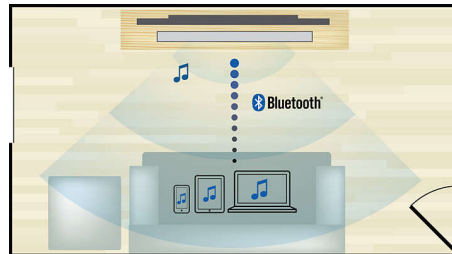

Kabellose Bluetooth-Übertragung

Kabellose Musikübertragung von Ihren Musikgeräten über Bluetooth