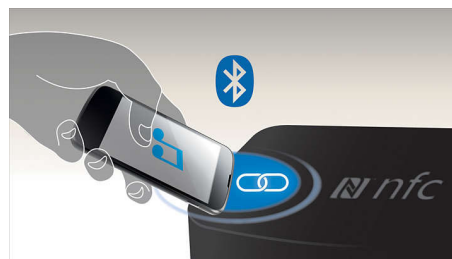

Subwoofer-Bassreflektor

Der Bassreflektor in Kalottenform sorgt für kräftigere, tiefere Bässe durch eine gleichmäßige 360-Grad-Tonabgabe. Das Design verhindert Dämpfung, auch wenn der Subwoofer auf Teppich gestellt wird.

Kabellose Bluetooth-Übertragung

Kabellose Musikübertragung von Ihren Musikgeräten über Bluetooth

NFC-Technologie

Koppeln Sie Bluetooth-Geräte mit der One-Touch NFC-Technologie (Near Field Communications) durch eine einfache

Berührung. Berühren Sie das NFC-fähige Smartphone oder Tablet im NFC-Bereich eines Lautsprechers, um diesen einzuschalten, die Bluetooth-Kopplung zu starten und mit der Musikübertragung zu beginnen.

Dolby Digital und Pro Logic II