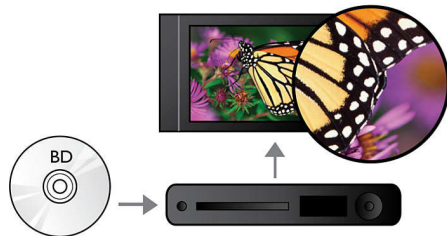

Wiedergabe von Blu-ray Discs

Blu-ray Discs können hochauflösende Daten wie Fotos mit einer Auflösung von 1920 x 1080, die für hochauflösende Bilder steht, speichern. Szenen werden zum Leben erweckt, indem Details hervorstechen, Bewegungen flüssig werden und Bilder kristallklar sind. Blu-ray bietet zudem unkomprimierten Surround-Sound – so wird

Ihr Klangerlebnis unglaublich wirklichkeitsgetreu. Die hohe Speicherkapazität von Blu-ray Discs ermöglicht auch den Einbau interaktiver Funktionen. Nahtlose Navigation während der Wiedergabe und andere spannende Funktionen wie Pop-up-Menüs bringen eine neue Dimension in das Home Entertainment.