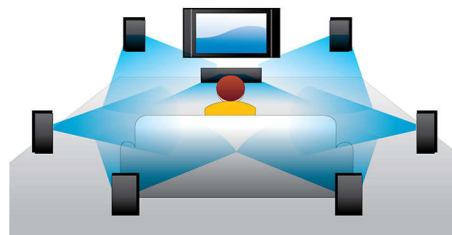

Dolby TrueHD und DTS-HD MA

DTS-HD Master Audio und Dolby TrueHD liefern feinsten 7.1 Sound von Ihren Blu-ray Discs. Die Audiowiedergabe ist praktisch nicht zu unterscheiden vom Studio-Master. So hören Sie das, was Sie der Regisseur hören lassen wollte. DTS-HD Master Audio und Dolby TrueHD vervollständigen Ihr hochauflösendes Home Entertainment.