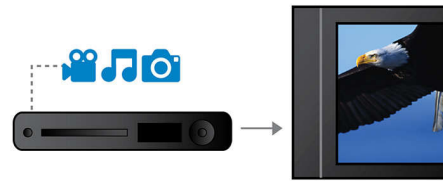

Alle Formate

Geben Sie praktisch jedes gewünschte Medienformat wieder, ob DivX, MP3, WMA oder JPEG. Erleben Sie den unschlagbaren Komfort der hohen Wiedergabekompatibilität und den Luxus der Wiedergabe von Mediendateien auf Ihrem Fernseher oder Home Entertainment-System – ganz bequem in Ihrem Wohnzimmer.