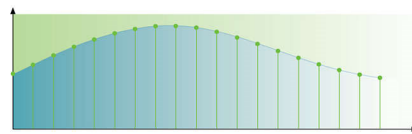

192 kHz/24 Bit Audio-DAC

192 KHz Upsampling erlaubt eine unverfälschte Wiedergabe des Originals. Kombiniert mit einer 24 Bit-Auflösung bleiben somit mehr Informationen des Originals erhalten. Der reproduzierte Klang ist dadurch wesentlich voller.