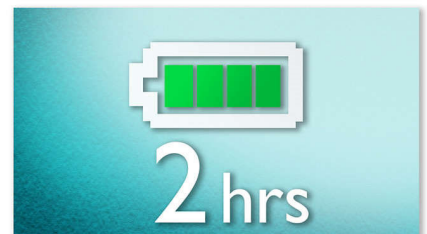

Bis zu 2 Stunden Filmwiedergabe

Dieser Philips Player verfügt über einen kompakten, integrierten und wiederaufladbaren Akku für dauerhaften Entertainment-Genuss und beeindruckt nach einmaligem Aufladen mit bis zu 2 Stunden kontinuierlicher Wiedergabe von Filmen, Fotos und Musik. Schließen Sie ganz einfach das Netzkabel an, um den Player aufzuladen.