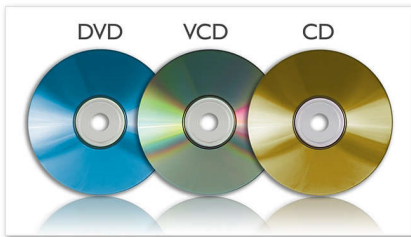

Genießen Sie tragbare TV-Unterhaltung in Echtzeit

- Einfache Installation und automatische Kanalsuche
- Elektronische Programmzeitschrift (EPG)
- Unterstützt den DVB-T-Standard für digitale Free-to-Air-Fernsehprogramme
- 22,9 cm (9") TFT-LCD-Farbdisplay im Breitbildformat

PHILIPS

Besonderheiten

Netzteil, Autoadapter

Im Lieferumfang dieses Philips Players sind ein Netzteil, ein Autoadapter und ein AV-Kabel für maximalen Komfort enthalten.

DVD, DVD+/-RW, (S)VCD, CD

Der tragbare DVD-Player von Philips ist mit den gängigsten DVD- und CD-Formaten kompatibel. Die Formate DVD, DVD+/-R, DVD+/-RW, (S)VCD und CD können alle auf dem DVD-Player wiedergegeben werden. DVD+/-R bezeichnet ein DVD-Laufwerk, auf dem beide gängigen beschreibbaren DVD-Formate wiedergegeben werden können. Ebenso können auch beide gängigen wiederbeschreibbaren Disc-Formate auf dem DVD+/-RW-Laufwerk wiedergegeben werden.

MP3 ist eine revolutionäre Komprimierungstechnologie, mit der große digitale Musikdateien ohne größere Beeinträchtigung der Tonqualität um das bis zu 10fache komprimiert werden können. Auf einer CD können bis zu 10 Stunden Musik gespeichert werden.