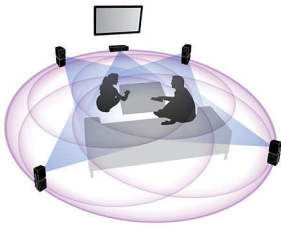

Philips
5.1 Home Entertainment-
System

3D Blu-ray

HTS9540

Begeistert von Sound

Surround Sound aus allen Richtungen wie im Kino

Genießen Sie Ihr Philips Home Entertainment-Erlebnis zu Hause, und das überall im Raum. Die 360Sound-Lautsprecher geben den Sound vorne und seitlich ab und füllen so den ganzen Raum mit Klang – genau wie im Kino!

Genießen Sie Entertainment von verschiedensten Geräten

- Full HD 3D Blu-ray für ein beeindruckendes 3D-Filmerlebnis
- Dockingstation inklusive für eine bequeme Wiedergabe von Ihrem iPod/iPhone
- Integriertes WiFi mit Net TV für Medien und Videos On-Demand
- Unterstützt problemlos Multi-View beim Philips Cinema 21:9 Fernseher

Ultimatives Sounderlebnis

- Dolby TrueHD und DTS-HD für HiFi Surround Sound
- Automat. Kalibrierung synchronisiert Lautsprecher für einen perfekten Klang
- 360Sound erfüllt den Raum mit Sound aus jedem Winkel

PHILIPS

Besonderheiten

360Sound

Im Gegensatz zu einem herkömmlichen 5.1 Home Theater verfügen die 360Sound-Satellitenlautsprecher über jeweils drei Lautsprecher, einen Frontlautsprecher und zwei zur Seite hin abstrahlende, die so angeordnet sind, dass Sie aus allen Richtungen vom beeindruckendem Surround Sound umgeben sind. Zusätzlich zum Prinzip der Dipole verwendet Philips einen eigenen Algorithmus, um den erregenden Soundeffekt noch zu verstärken. Dank hochwertiger akustischer Komponenten wie Soft-Kalotten-Hochtöner, Neodym-Magneten und Class D-Digitalverstärkern bietet 360Sound außergewöhnlichen Sound aus jedem Winkel. So können Sie in Ihrem eigenen Wohnzimmer ein echtes Kinoerlebnis genießen.