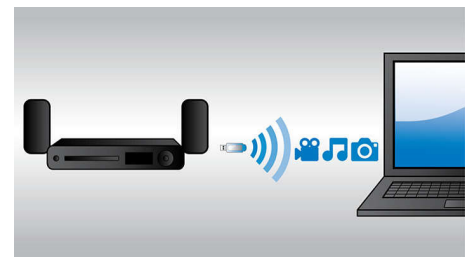

Dolby TrueHD und DTS-HD

Dolby TrueHD und DTS-HD Master Audio Essential liefern optimalen Sound von Ihren Blu-ray Discs. Die Audiowiedergabe ist praktisch nicht zu unterscheiden vom Studio-Master. So hören Sie das, was Sie der Regisseur hören lassen wollte. Dolby TrueHD und DTS-HD Master Audio Essential vervollständigen Ihr hochauflösendes Home Entertainment-Erlebnis.

Ikonische, kompakte Lautsprecher

Ikonische, kompakte Lautsprecher verleihen Ihrem Zuhause eine besondere Note

Integriertes WiFi mit Net TV

Dank des integrierten WiFi können Sie mit Net TV wann immer Sie möchten auf eine breite Auswahl an beliebten Onlinediensten zugreifen. Dafür müssen Sie Ihr Home Entertainment-System einfach an Ihr Heimnetzwerk anschließen. Genießen Sie mit Net TV einige der besten Websites mit Filmen, Bildern, Infotainment und anderen Onlineinhalten, die speziell auf Ihren Fernsehbildschirm zugeschnitten sind. Sie können über die Video-On-Demand-Dienste von Net TV von Ihrem Sofa aus in wenigen Minuten auch SD- und HD-Filme, Fernsehsendungen und Musik ausleihen oder kaufen.