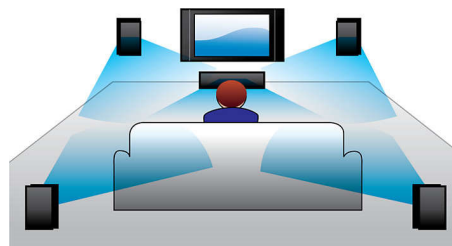

Dolby TrueHD und DTS-HD

Dolby TrueHD und DTS-HD Master Audio Essential liefern optimalen Sound von Ihren Blu-ray Discs. Die Audiowiedergabe ist praktisch nicht zu unterscheiden vom Studio-Master. So hören Sie das, was Sie der Regisseur hören lassen wollte. Dolby TrueHD und DTS-HD Master Audio Essential vervollständigen Ihr hochauflösendes Home Entertainment-Erlebnis.