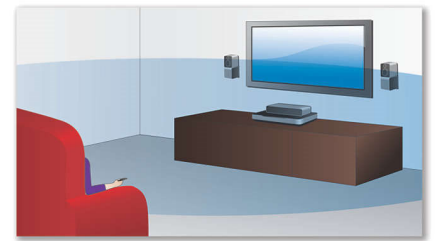

Full HD 3D Blu-ray

Lassen Sie sich durch 3D Filme auf einem Full HD 3D-Fernseher in Ihrem eigenen Wohnzimmer begeistern. Active3D verwendet die neueste Generation von schnell umschaltenden Displays für realistische Tiefendarstellung und ein wirklichkeitsgetreues Filmerlebnis mit einer Full HD-Auflösung von 1080 x 1920. Sie betrachten das Bild durch eine spezielle Brille, bei der das rechte und linke Brillenglas synchron mit den wechselnden Bildern geöffnet und geschlossen werden, für ein 3D-Fernseherlebnis in Full HD mit Ihrem Heimkino. 3D-Filme auf Blu-ray-Discs bieten

Ikonische, kompakte Lautsprecher

Ikonische, kompakte Lautsprecher verleihen Ihrem Zuhause eine besondere Note

Integriertes WiFi mit Net TV

Dank des integrierten WiFi können Sie mit Net TV wann immer Sie möchten auf eine breite Auswahl an beliebten Onlinediensten zugreifen. Dafür müssen Sie Ihr Home Entertainment-System einfach an Ihr Heimnetzwerk anschließen. Genießen Sie mit Net TV einige der besten Websites mit Filmen, Bildern, Infotainment und anderen Onlineinhalten, die speziell auf Ihren Fernsehbildschirm zugeschnitten sind. Sie können über die Video-On-Demand-Dienste von Net TV von Ihrem Sofa aus in wenigen Minuten auch SD- und HD-Filme, Fernsehsendungen und Musik ausleihen oder kaufen.