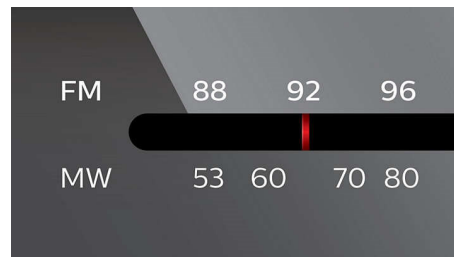

UKW/MW-Tuner

UKW/MW-Stereotuner (AM)