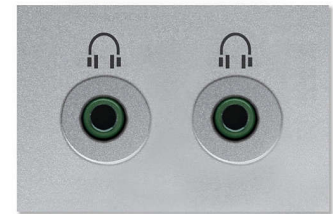

Doppelte Kopfhöreranschlüsse

Doppelte Kopfhöreranschlüsse für doppelten Spaß

Etui enthalten

Ein schützendes komfortables Etui ist im Lieferumfang enthalten.