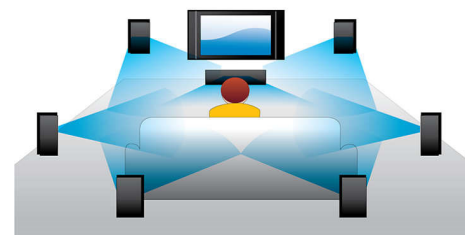

Dolby TrueHD und DTS-HD MA

DTS-HD Master Audio und Dolby TrueHD liefern feinsten 7.1 Sound von Ihren Blu-ray Discs. Die Audiowiedergabe ist praktisch nicht zu unterscheiden vom Studio-Master. So hören Sie das, was Sie der Regisseur hören lassen wollte. DTS-HD Master Audio und Dolby TrueHD vervollständigen Ihr hochauflösendes Home Entertainment.