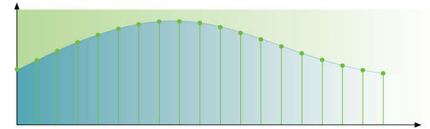

192 kHz/24 Bit Audio-DAC

192 KHz Upsampling erlaubt eine unverfälschte Wiedergabe des Originals. Kombiniert mit einer 24 Bit-Auflösung bleiben somit mehr Informationen des Originals erhalten. Der reproduzierte Klang ist dadurch wesentlich voller.

Multi-Format-Filme -DivX, MP4

Die Kompatibilität mit verschiedenen Formaten ermöglicht die Wiedergabe von fast allen Disc-Formaten für ein entspanntes Fernsehvergnügen.

Musik: Windows Media™ Audio

Die Kompatibilität mit verschiedenen Formaten ermöglicht die Wiedergabe von fast allen Disc-Formaten für ein optimales Hörerlebnis.

Picture CD (JPEG)

Die Kompatibilität mit verschiedenen Formaten ermöglicht es Ihnen, zuhause in aller Gemütlichkeit Bilder von verschiedenen Disc-Formaten anzuzeigen.