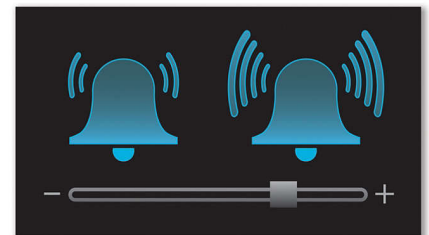

großes Hantieren in die Dockingstation und genießen Sie einfach Ihre Musik.

Digitaler UKW-Tuner mit Programmspeicher

Das digitale UKW-Radio bietet Ihnen zusätzliche Musikooptionen für die Musiksammlung auf Ihrem Philips Audiosystem. Stellen Sie einfach den gewünschten Radiosender ein, und halten Sie die Speichertaste gedrückt, um die Frequenz zu speichern. Dank der voreingestellten und gespeicherten Radiosender können Sie ganz einfach Ihren Liebessender hören, ohne die Frequenz jedes Mal manuell einstellen zu müssen.

Kostenlose HomeStudio App

Es gibt keine bessere Möglichkeit, aufzuwachen oder Radio zu hören als mit der neuen Philips HomeStudio App. Laden Sie die App einfach vom Apple App Store herunter, und genießen Sie eine Vielzahl aufregender Funktionen. Die erweiterte Alarmeinrichtung ermöglicht Ihnen beispielsweise das individuelle Anpassen der Alarmeinstellungen, wie z. B. Lautstärke,

Dauer, Datum und Ton des Alarms. Zusätzlich bietet die App eine verbesserte Benutzeroberfläche, mit der Sie einfach voreingestellte Radiosender auswählen können.

Einstellbare Lautstärke des Alarms

Glücklich aufstehen mit den Philips Radioweckern: Sie können die Lautstärke des Alarms nach Ihren Wünschen einstellen. Ob Sie einen lautereren Alarm benötigen, um pünktlich aufzustehen oder lieber sanft geweckt werden, mithilfe der einstellbaren Lautstärke können Sie den Tag auf Ihre Art beginnen.