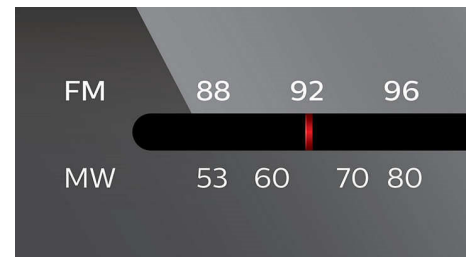

UKW/MW-Tuner

UKW/MW-Stereotuner (AM)