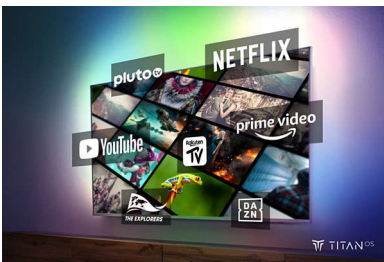

TITAN OS viedā platforma

Ar TITAN OS jūs pavisam viegli varēsiet atrast visu, ko vien sirds kāro. Jums patīk seriāli? Tos

atradīsiet jau sākuma ekrānā. Ja meklējat ko jaunu, varat izvēlēties no vairākiem žanriem, piemēram, asa sižeta seriāli vai psiholoģiski seriāli, kā arī jūs vienuviet varēsiet aplūkot zināmāko straumēšanas platformu sniegtos ieteikumus.