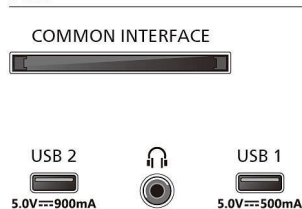

Atbalstītās HDMI video funkcijas

- Spēles: ALLM, HDMI VRR, AMD FreeSync Premium
- HDR: HLG, HDR10, Saderība ar HDR10+

ES energoefektivitātes kartīte

- SDR energoefektivitātes klase: F
- HDR energoefektivitātes klase: G
- Enerģijas patēriņš izslēgtā režīmā: n.p.
- Tīkla gaidstāves režīms: 2,0 W
- Izmantotā panela tehnoloģija: LED LCD

Strāvas padeve

- Elektrotīkla strāva: 220–240 V maiņstrāva, 50/60 Hz
- Enerģijas patēriņš gaidstāves režīmā: mazāk nekā

55PUS8949/12

0,5 W

- Enerģijas taupīšanas funkcijas: Automātisks izslēgšanas taimeris, Attēla izslēgšana (radio atskaņošana), ECO režīms, Apgaismojuma sensors

Piederumi

- Iekļautie piederumi: Tālvadības pults, 2 x AAA baterijas, Galda virsmas statīvs, Strāvas vads, Ātrā lietotāja pamācība, Juridiskā informācija un drošības brošūra

Dizains

- Televizora krāsas: Pelēka antracīta poga
- Statīva dizains: Glancēta hroma statīvs

Izmēri

- Attālums starp 2 statīviem: 475 mm
- Saderīgs ar sienas stiprinājumu: 200 x 300 mm
- Televizors bez statīva (P x A x D): 1230 x 720 x 81 mm
- Televizors ar statīvu (P x A x D): 1230 x 784 x 287 mm
- Iepakojuma kaste (P x A x D): 1360 x 890 x 160 mm
- Televizora svars bez statīva: 15,5 kg
- Televizora svars ar statīvu: 18,1 kg
- Svars (ieskaitot iesaiņojumu): 24,0 kg

Connections

Side