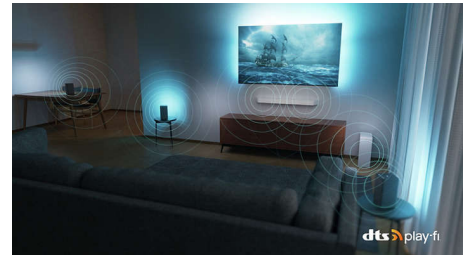

Saderīgs ar DTS Play-Fi

Lieliska, skaidra televizora skaņa. Ja vēlaties vairāk, Philips Wireless Home System ar DTS Play-Fi ļauj dažu sekunžu laikā izveidot savienojumu ar saderīgiem Soundbar skaļruņiem un bezvadu skaļruņiem. Jūs pat varat izveidot mājas kinozāles telpiskās skaņas sistēmu, izmantojot savu televizoru kā centrālo skaļruni.