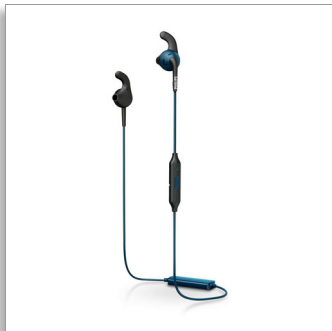

Philips
Auriculares deportivos con
Bluetooth®

Ideales para uso en el exterior
Bluetooth®
Resistentes al agua y el sudor
Aurifono

SHQ6500BL

SUPERA TUS LÍMITES sin cables

Aurifonos deportivos inalámbricos

Los aurifonos deportivos inalámbricos Philips Actionfit RunFree aportan nuevos niveles de libertad y energía a tus entrenamientos. Su ajuste seguro, su sólido diseño resistente al agua y sus graves potentes se han ideado para mantenerte en movimiento.

protección

- Ideales para cualquier ejercicio, con resistencia al sudor IPX2
- Cable reforzado de Kevlar® para una máxima durabilidad

Libertad

- Los aurifonos de goma antideslizantes mantienen los aurifonos en su lugar sin importar lo que pase.
- Conexión inalámbrica Bluetooth para realizar ejercicios sin enredos
- Controla la música y responde a las llamadas mientras entrenas

Intensidad

- El diseño acústico abierto deja entrar el sonido para aumentar el reconocimiento y la seguridad
- Sonido de alto rendimiento que te impulsa a ir más allá

PHILIPS

Especificaciones

Sonido

- Sistema acústico: Semicerrado, Cerrado
- Mejora del sonido: Control de eco, Reducción de ruido
- Diámetro del altavoz: 13,6 mm
- Diafragma: PET
- Impedancia: 32 ohmios
- Tipo de imán: Neodimio
- Bobina móvil: Cobre
- Respuesta de frecuencia: 15 - 22 000 Hz
- Entrada de alimentación máxima: 10 mV
- Sensibilidad: 107 dB
- Tipo: dinámico

Dimensiones del producto

- Altura: 2 cm
- Ancho: 10 cm
- Profundidad: 4 cm
- Peso: 0.014 kg

Accesorios

- Guía de inicio rápida: Guía de inicio rápido
- Cable USB: Incluido para la carga
- Estabilizador para las orejas: 2 pares