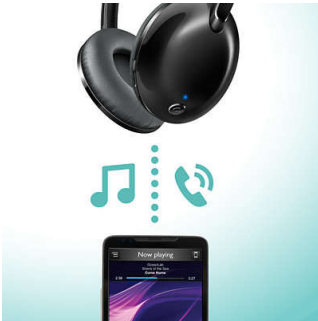

Diseño optimizado

- Totalmente plegables para un transporte sencillo
- Control remoto para llamadas manos libres y música

Nitidez pura

- Controladores de altavoz de alta potencia de 32 mm para un sonido nítido

PHILIPS

Auriculares de conexión inalámbrica con Bluetooth®
Control. 32 mm, cerrado parte posterior De diadema, Almohadillas suaves para las orejas, Auriculares plegables

Destacados

Sonido nítido

Controladores preinclinados de alta potencia de 32 mm para un sonido nítido con bajos ricos y profundos.

Llamadas con manos libres

El control remoto fácil de usar te permite reproducir o detener canciones y responder llamadas con solo pulsar un botón.

Almohadillas ergonómicas

Almohadillas suaves y controladores preinclinados ideales para una comodidad duradera.

Solo tienes que emparejar el dispositivo inteligente con los auriculares mediante Bluetooth para disfrutar de la libertad disponer de música y llamadas de teléfono con un sonido nítido y sin enredos de cables.