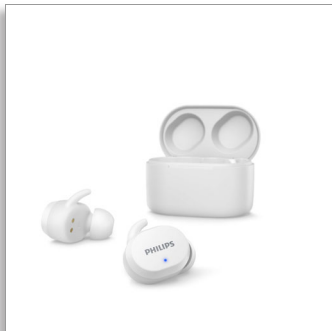

Philips
Auriculares realmente
inalámbricos

Auriculares con ajuste
intrauditivo

Estuche de carga portátil
Protección IPX5 contra el agua
Hasta 26 horas de reproducción

TAT3216WT

Seguros y cómodos, con controles táctiles.

Extremadamente práctico y supercómodo.

- Realiza llamadas con un único auricular. Modo mono
- Fijación segura y cómoda en el oído
- 2 colores. Puntas de alas suaves. 3 tamaños de almohadillas

Estuche de carga portátil. Hasta 24 horas de reproducción

Dimensiones del producto

- Altura: 4 cm
- Anchura: 9 cm
- Profundidad: 5 cm
- Peso: 0.055 kg

Accesorios

- Guía de inicio rápido
- Almohadillas: 3 pares (S/M/L)
- Estuche de carga
- Cable de carga: Cable USB-C, 500 mm