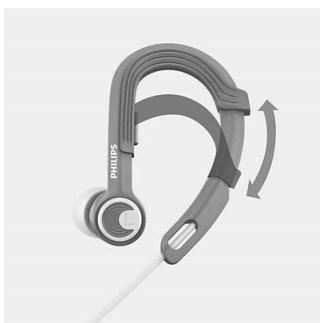

Интенсивность

- Превосходное звучание для эффективных результатов
- Наушники-вкладыши обеспечивают звукоизоляцию

PHILIPS

Спортивные наушники
8,6-мм излучатели, закрытая конструкция Заушное крепление

SHQ3300PK/00

Основные особенности

3 размера насадок на выбор

3 размера насадок для удобной посадки

Легкая конструкция 7,1 г*

Эти спортивные наушники Actionfit очень легкие (всего 7,1 г) и настолько удобные, что вы не вспомните о них даже при длительном прослушивании. Они идеально подходят для завершения самого трудного последнего этапа тренировки.

Регулируемое заушное крепление

Регулируемое крепление-крючок обеспечивает идеальную посадку наушников ActionFit SHQ3300. Просто наденьте наушники и отрегулируйте

крепление-крючок таким образом, чтобы оно плотно прилегало к уху. Теперь вы готовы к покорению любых высот и препятствий — наушники останутся на месте.

Кабельный зажим

В комплект наушников ActionFit входит кабельный зажим, обеспечивающий удобное положение кабеля во время максимальных нагрузок.

Удобный спортивный чехол для переноски

Удобный спортивный чехол для хранения и переноски