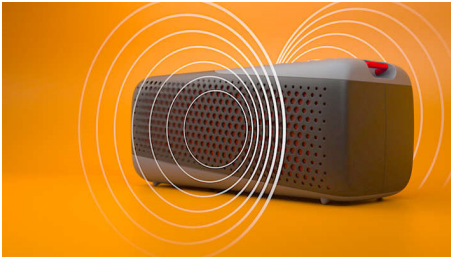

Philips
Parlante inalámbrico

Protección IP67 contra polvo y agua

Graves intensos
Micrófono integrado para llamadas
Hasta 12 horas de música

TAS4807B

Muévete. El altavoz compacto con sonido potente.

Surfear. Correr. Bailar. Entrenar. No importa lo que hagas, este altavoz resistente al agua con un moderno diseño en dos tonos será tu compañero perfecto. A pesar de su tamaño compacto, disfrutarás de un sonido potente y la correa facilita el transporte del altavoz. ¡Vamos!

- Correa extraíble. Llévate el altavoz a donde quieras
- Dimensiones: 170 x 72 x 70 mm
- Emparejamiento para sonido estéreo. Ve más allá

PHILIPS

Parlante inalámbrico

Protección IP67 contra polvo y agua Graves intensos, Micrófono integrado para llamadas, Hasta 12 horas de música

Destacados

Altavoz compacto. Sonido potente

Llévate la música que más te gusta vayas donde vayas, ya sea al parque o de acampada. Este altavoz portátil te ofrece un sonido nítido y unos graves potentes gracias a los radiadores pasivos duales. ¿Quieres ir más allá? Empareja dos altavoces para disfrutar de un sonido estéreo.

Bluetooth multipunto

Combina tus listas de reproducción para entrenar. Gracias a la conectividad Bluetooth multipunto, puedes conectar hasta dos dispositivos inteligentes a este altavoz a la vez y reproducir música por turnos. Si recibes una llamada, el micrófono integrado te permite contestar sin desconectar el teléfono del altavoz.