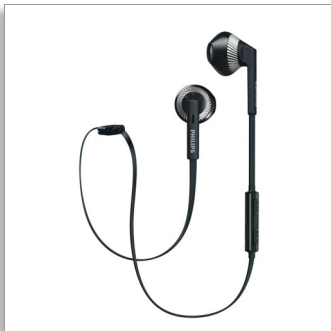

Philips
Audífono Bluetooth

Controlad. 14.2 mm/abiertos
parte post.

Audífono
Cable plano

SHB5250BK

Libertad inalámbrica, sonido potente

Diseñados para adaptarse a la forma de la oreja

Diseñados para proporcionar una libertad inalámbrica sobre la marcha, estos audífonos Philips MyJam Fresh Tones BT incorporan controladores de 14.2 mm para aportar graves más potentes, y su diseño óptimo se adapta a la forma de la oreja.

Siempre listo

- El sistema de protección del cable Flexi-Grip aumenta la duración y la conectividad
- Control inalámbrico para música y llamadas

Escucha audio durante más tiempo

- Diseñados para adaptarse a la forma de la oreja cómodamente
- Cable plano antienredos para mayor comodidad en cualquier parte
- Compatibles con Bluetooth versión 4.1 y HSP/HFP/A2DP/AVRCP

Disfruta de la calidad del sonido

- Controladores de altavoz de 14.2 mm para un sonido potente y unos graves ricos
- Los potentes imanes de neodimio mejoran el rendimiento de graves

PHILIPS

Destacados

Sistema de protección del cable Flexi-Grip

Cable plano antienredos

El cable plano se mantiene siempre liso y sin enredos.

Música/llamadas inalámbricas

Disfruta de libertad para escuchar música y llamadas telefónicas sin enredos de cables. Cambia de pista, controla el volumen y responde a las llamadas con un control remoto fácil de usar.