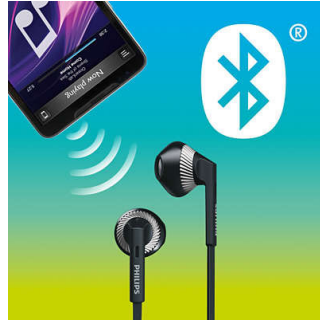

Ajuste cómodo geométrico

El diseño basado en la forma de la oreja produce un ajuste cómodo y perfecto para todos.

Controladores de altavoces grandes

Controladores de altavoz de calidad de 14.2 mm con rejilla de ventilación de graves en los auriculares para unos graves ricos.

Imanes potentes

Los potentes imanes de neodimio mejoran el rendimiento de graves

Compatibles con Bluetooth versión 4.1

Solo tienes que emparejar el dispositivo inteligente con los auriculares mediante Bluetooth para disfrutar de la libertad de disponer de música y llamadas de teléfono con un sonido nítido y sin enredos de cables.

Cable plano antienredos

El cable plano se mantiene siempre liso y sin enredos.

Música/llamadas inalámbricas

Disfruta de libertad para escuchar música y llamadas telefónicas sin enredos de cables. Cambia de pista, controla el volumen y responde a las llamadas con un control remoto fácil de usar.