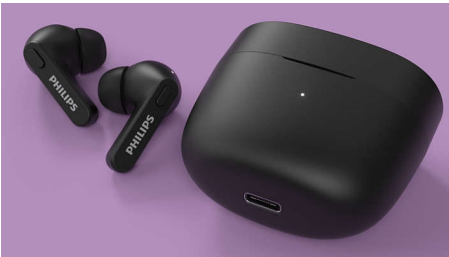

Estuche de carga ultrapequeño

Sal a la calle con varias cargas en el bolsillo. Disfrutarás de hasta 6 horas de reproducción con una sola carga, además de 12 horas si el

estuche está totalmente cargado. Una carga corta de 15 minutos en el estuche te ofrece una hora de reproducción. La carga completa en el estuche tarda 2 horas a través de USB-C.

Fijación segura/cómoda en la oreja

Disfruta de una comodidad real gracias a las suaves almohadillas de silicona intercambiables. Las almohadillas de cada auricular se insertan de forma segura en el canal auditivo, creando un sellado perfecto que reduce el ruido externo. El diseño de "palo de hockey" fija cada auricular de forma segura.