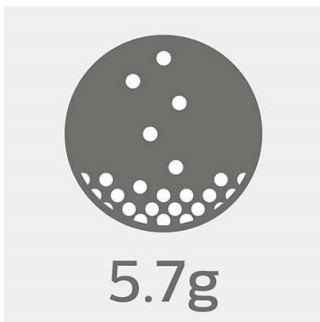

Diseño ultraligero de 5,7 g*

Con un peso de solo 5,7 g, estos auriculares deportivos ActionFit son tan ligeros y cómodos que olvidarás que los llevas puestos. Son perfectos para recorrer esos últimos y difíciles kilómetros.