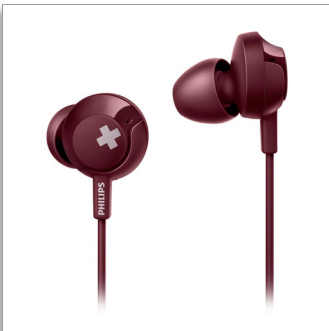

Philips
Audífonos con micrófono

Diafragmas 12.2mm, diseño post.
cerrado
Intraauditivo

SHE4305RD

Siente los graves de BASS+

Experimenta un sonido impresionantemente potente que resuena desde un paquete compacto y resistente. Con controladores de altavoz ajustados de manera especial para graves potentes, los audífonos Philips BASS+ proporcionan un excelente sistema de aislamiento de sonido y estabilidad para que puedas sacarle el máximo provecho a los ritmos.

Ajuste anatómico

- Ajuste intrauditivo compacto y estable
- Diseño ergonómico para máxima comodidad

Comodidad

- Control remoto para llamadas manos libres y música

Graves puros

- Graves intensos y potentes que puedes sentir
- Controladores de altavoz potentes de 12.2 mm
- Excelente aislamiento de sonido

PHILIPS

Destacados

Controladores de 12.2 mm

Estos son graves intensos y potentes que te permiten realmente sentir la música. Los controladores de parlantes potentes de 12.2 mm resuenan graves resonantes desde un paquete compacto y elegante.

Dimensiones del producto

- Altura: 8 cm
- Ancho: 3 cm
- Profundidad: 2.8 cm
- Peso: 0.0117 kg

Diseño

- Color: Roja

UPC

- UPC: 8 89446 00847 0

Fecha de publicación
2024-03-25

Versión: 6.2.7