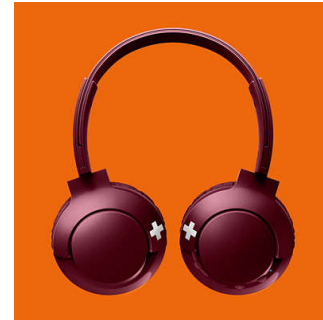

Bluetooth

Empareja fácilmente los auriculares con cualquier dispositivo Bluetooth para disfrutar de música inalámbrica.

Controles de botones

Los controles de botones en el auricular derecho te permiten controlar la música y las llamadas con un solo toque.

Auriculares plegables

Con su diseño plegable, los auriculares BASS+ son fáciles de plegar y guardar, para que sean los compañeros de viaje perfectos.

Llamadas manos libres

Realización de llamadas con manos libres cómodamente con el micrófono y Bluetooth® 4.1