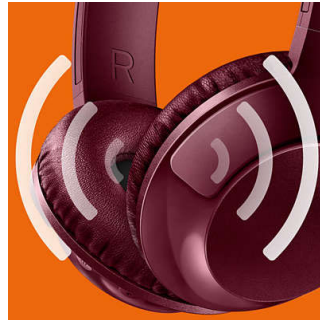

PHILIPS

Destacados

12 horas de reproducción

Con un tiempo de reproducción de 12 horas, tendrás batería suficiente para que la música no se detenga todo el día.

Controladores de 32 mm

Los auriculares BASS+ disponen de altavoces de 32 mm que producen unos graves potentes e impactantes.

Diseño ajustable

Diseñados para un ajuste óptimo, los auriculares BASS+ cuentan con auriculares giratorios y una banda de sujeción ajustable para garantizar un ajuste fantástico para cualquier usuario.

Graves potentes y definidos

Estos graves potentes y definidos te permiten sentir el ritmo. No dejes que el diseño estilizado te engañe, los controladores especialmente ajustados y las rejillas de ventilación de graves producen frecuencias ultrabajas para crear el distintivo de sonido de BASS+.