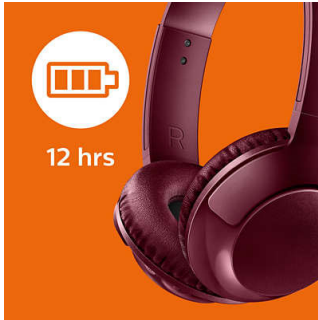

Sin cables

- Tecnología inalámbrica Bluetooth
- La batería recargable ofrece hasta 12 horas de reproducción
- Cable de carga USB

Más graves

- Graves potentes y definidos que puedes sentir
- Altavoces de 32 mm
- Gran aislamiento del sonido para una mejor experiencia de audio

PHILIPS

Destacados

12 horas de reproducción

Con un tiempo de reproducción de 12 horas, tendrás batería suficiente para que la música no se detenga todo el día.

Controladores de 32 mm

Los auriculares BASS+ disponen de altavoces de 32 mm que producen unos graves potentes e impactantes.