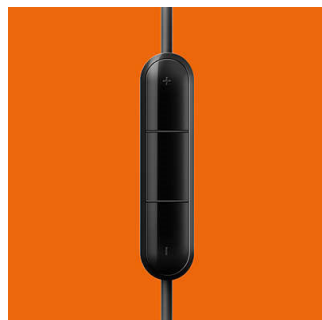

Llamadas con manos libres

Un control remoto fácil de usar que te permite reproducir o detener canciones y atender llamadas con solo pulsar un botón.