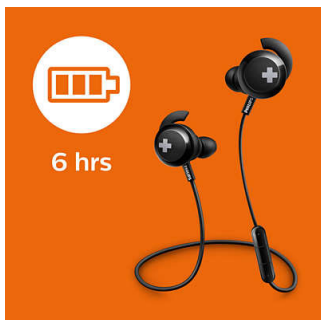

6 horas de tiempo de reproducción

Con un tiempo de reproducción de 6 horas, tendrás batería suficiente para que la música no se detenga en todo el día.