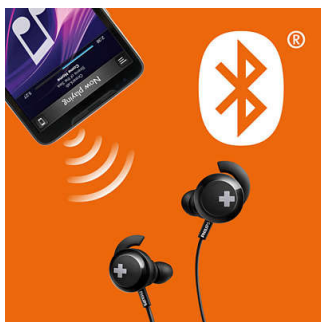

Bluetooth

Empareja fácilmente tus auriculares con cualquier dispositivo Bluetooth para escuchar música de forma inalámbrica.