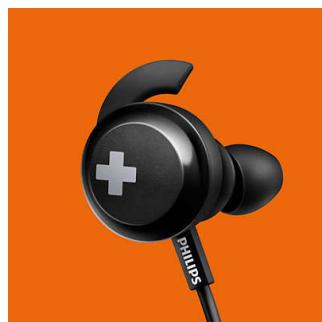

Aletas de sujeción seguras

Las aletas de sujeción brindan una ayuda adicional para proporcionar un ajuste superior y más seguro que nunca se cae.