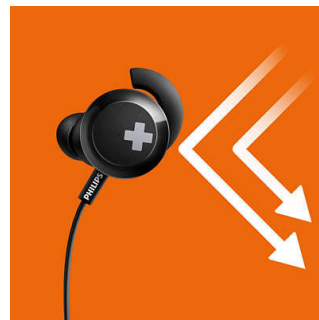

Aislamiento de ruidos

Diseñados para proporcionar un óptimo aislamiento pasivo del ruido, estos auriculares intrauditivos garantizan que nunca te pierdas el ritmo de la música.