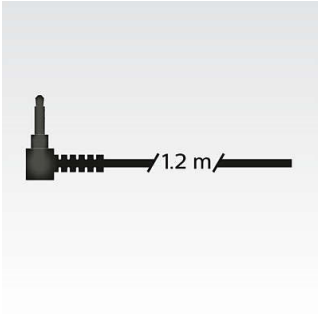

Audífonos con micrófono
cerrados atrás, controladores de 32 mm Supraurales

Destacados

Cable de 1,2 m

Cable de 1,2 m para disfrutar de la música con libertad en cualquier parte