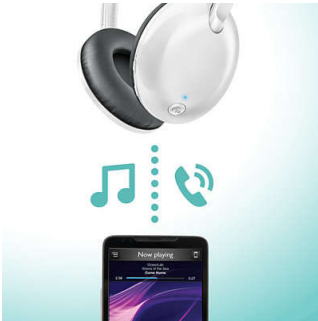

Diseño optimizado

- Totalmente plegables para un transporte sencillo
- Control remoto para llamadas manos libres y música

Nitidez pura

- Controladores de altavoz de alta potencia de 32 mm para un sonido nítido

PHILIPS

Auriculares de conexión inalámbrica con Bluetooth®
Control. 32 mm, cerrado parte posterior De diadema, Almohadillas suaves para las orejas, Auriculares plegables

Destacados

Sonido nítido

Controladores preinclinados de alta potencia de 32 mm para un sonido nítido con bajos ricos y profundos.

Llamadas con manos libres

El control remoto fácil de usar te permite reproducir o detener canciones y responder llamadas con solo pulsar un botón.

Almohadillas ergonómicas

Almohadillas suaves y controladores preinclinados ideales para una comodidad duradera.