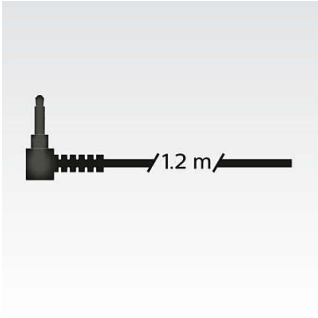

- Altavoces de 32 mm para proporcionar potencia y un sonido dinámico
- La acústica de tipo cerrado proporciona un buen aislamiento del ruido

Comodidad

- Cable de 1,2 m para disfrutar de la música con libertad en cualquier parte
- diseño plano, compacto y plegable para guardarlos fácilmente mientras te desplazas

PHILIPS

Audífonos
cerrados atrás, controladores de 32 mm Supraurales

Destacados

Cable de 1,2 m

Cable de 1,2 m para disfrutar de la música con libertad en cualquier parte

Altavoz de 32 mm

Los altavoces de 32 mm de alta potencia ofrecen un sonido claro, detallado y natural.

Conectividad

- Longitud del cable: 1,2 m
- Conexión del cable: bilateral
- Conector: 3,5 mm

Diseño

- Color: Roja

Fecha de publicación
2024-03-12

Versión: 2.1.3

EAN: 69 25970 70090 0

© 2024 Koninklijke Philips N.V.
Todos los derechos reservados.