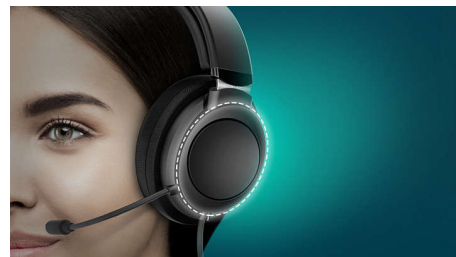

Excelente aislamiento del sonido a partir del

Excelente aislamiento del sonido a partir del diseño con parte posterior cerrada

Controlador potente de neodimio de 32 mm

Controladores potentes de neodimio de 32 mm

Emparejamiento inteligente.

Un toque prolongado del botón multifunción hace que estos auriculares inalámbricos Bluetooth estén listos para emparejarse. Una vez que están emparejados, los auriculares recuerdan el último dispositivo al que se vincularon.

Almohadillas suaves

Almohadillas suaves que se pueden ir moviendo hasta que encuentren la posición más cómoda

Plegable y compacto

Plegable y compacto, excelente para viajes y llevar tu música adonde quieras.