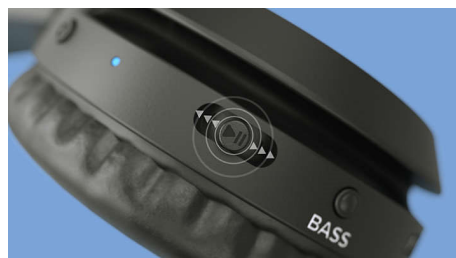

Botón multifunción

¿No te gusta la canción actual? La podés saltar si tocás el botón durante un tiempo prolongado. ¿Querés rechazar una llamada? Tocá el botón una sola vez y listo. El emparejamiento a través de Bluetooth inteligente significa que estos auriculares recuerdan los últimos dispositivos con los que se emparejaron.

Cargá durante 15 minutos,

Cargá durante 15 minutos y obtené 4 horas adicionales de tiempo de reproducción

Colores mate llamativos

Colores mate llamativos